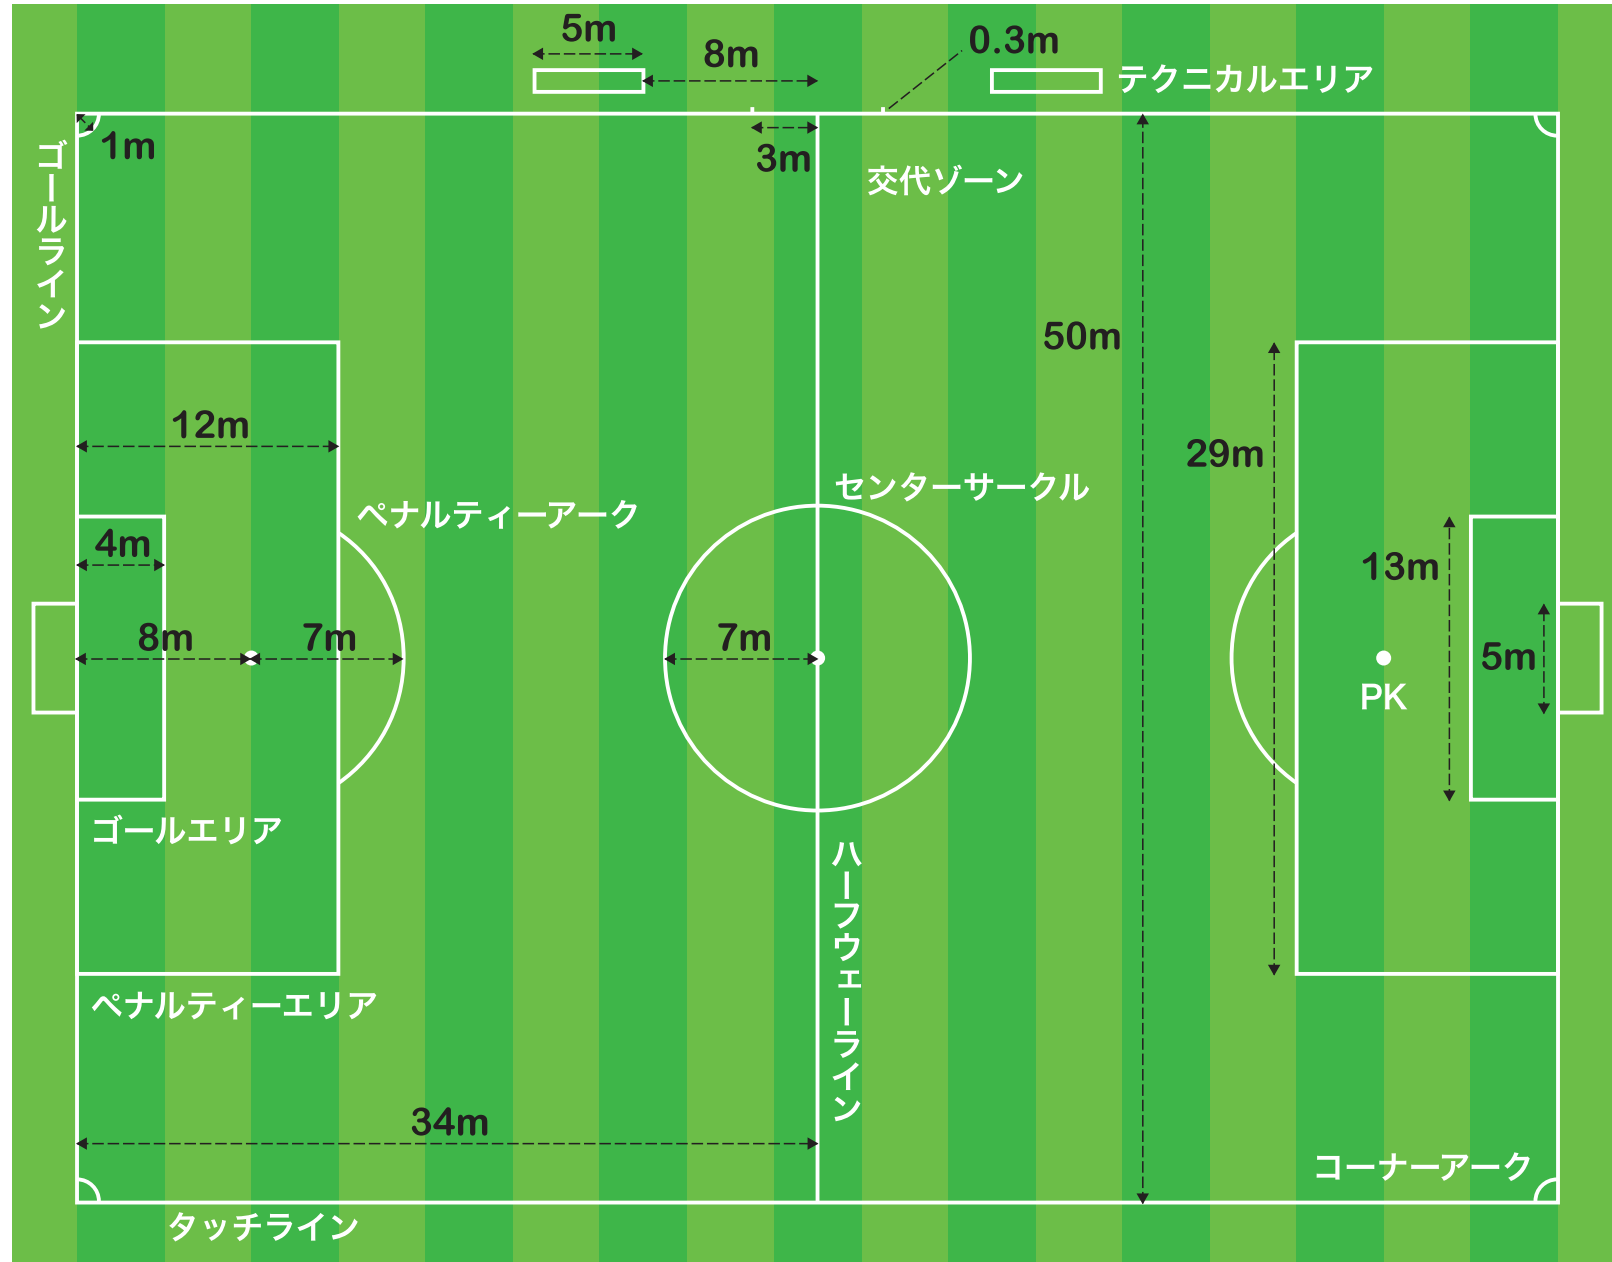

8人制フィールド寸法

※数字は推奨値であり、使用する試合会場の大きさによって修正可能。